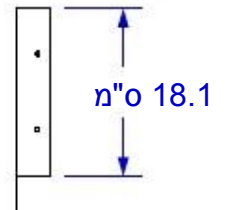

www.bullbbq.com www.ismor.co.il

איסמור
ISMOR
מוצרי איכות לחצר

רשת איסמור 03-5773961
בית יהושע 09-8851882
כפר מל"ל 09-7464627
כפר ורדים 077-3230209

מסגרת כ-76.2 ס"מ גיליון מידות

מבט חזיתי איזומטרי

מבט עילי

מבט קדמי

מבט צד ימני

הערות:

- מידות להרכבה: רוחב: 78.7 ס"מ, אורך: 19.4 ס"מ, עומק: 5.1 ס"מ.
- יחס: 1 1/2" = 1'-0".