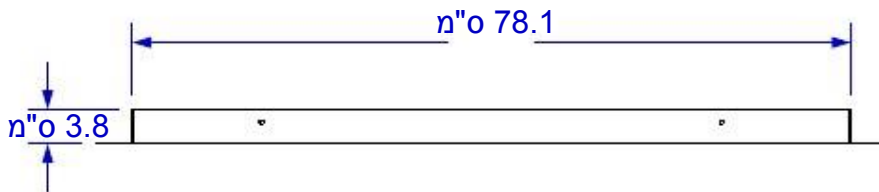

www.bullbbq.com www.ismor.co.il

איסמור
ISMOR
מוצרי איכות לחצר

רשת איסמור 03-5773961
בית יהושע 09-8851882
כפר מל"ל 09-7464627
כפר ורדים 077-3230209

מסגרת כ-76.2 ס"מ גיליון מידות

מבט חזיתי איזומטרי

מבט עילי

מבט קדמי

מבט צד ימני

הערות:

- מידות להרכבה: רוחב: 78.7 ס"מ, אורך: 19.4 ס"מ, עומק: 5.1 ס"מ.
- יחס: 1 1/2" = 1'-0".