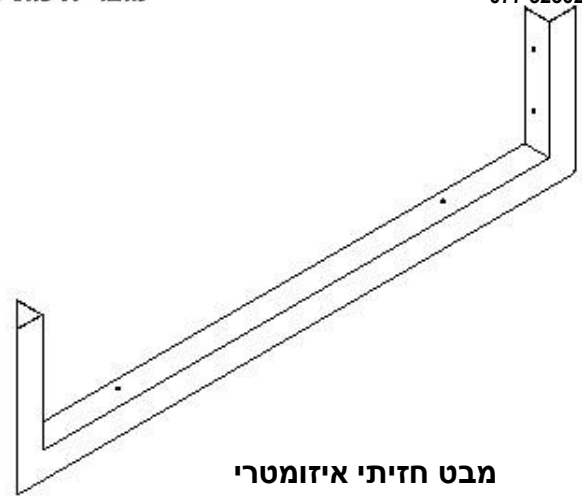

www.bullbbq.com www.ismor.co.il

איסמור
ISMOR
מוצרי איכות לחצר

רשת איסמור 03-5773961
בית יהושע 09-8851882
כפר מל"ל 09-7464627
כפר ורדים 077-3230209

מסגרת כ-76.2 ס"מ גיליון מידות

מבט חזיתי איזומטרי

מבט עילי

מבט קדמי

מבט צד ימני

הערות:

- מידות להרכבה: רוחב: 78.7 ס"מ, אורך: 19.4 ס"מ, עומק: 5.1 ס"מ.
- יחס: 1 1/2" = 1'-0".