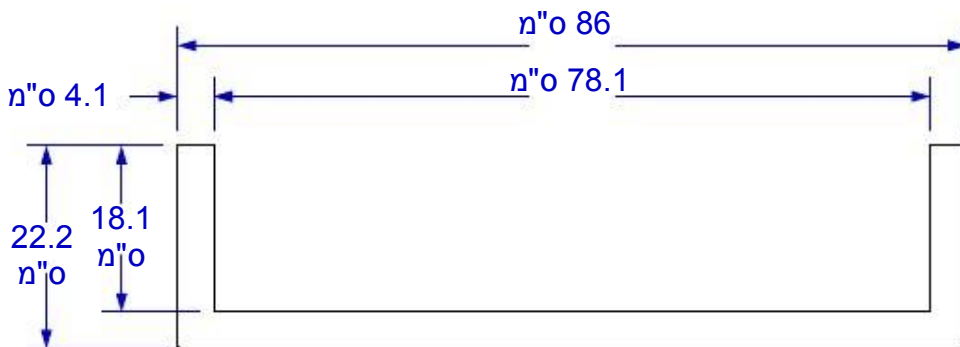

www.bullbbq.com www.ismor.co.il

איסמור
ISMOR
מוצרי איכות לחצר

רשת איסמור 03-5773961
בית יהושע 09-8851882
כפר מל"ל 09-7464627
כפר ורדים 077-3230209

מסגרת כ-76.2 ס"מ גיליון מידות

מבט חזיתי איזומטרי

מבט עילי

מבט קדמי

מבט צד ימני

הערות:

- מידות להרכבה: רוחב: 78.7 ס"מ, אורך: 19.4 ס"מ, עומק: 5.1 ס"מ.
- יחס: 1 1/2" = 1'-0".