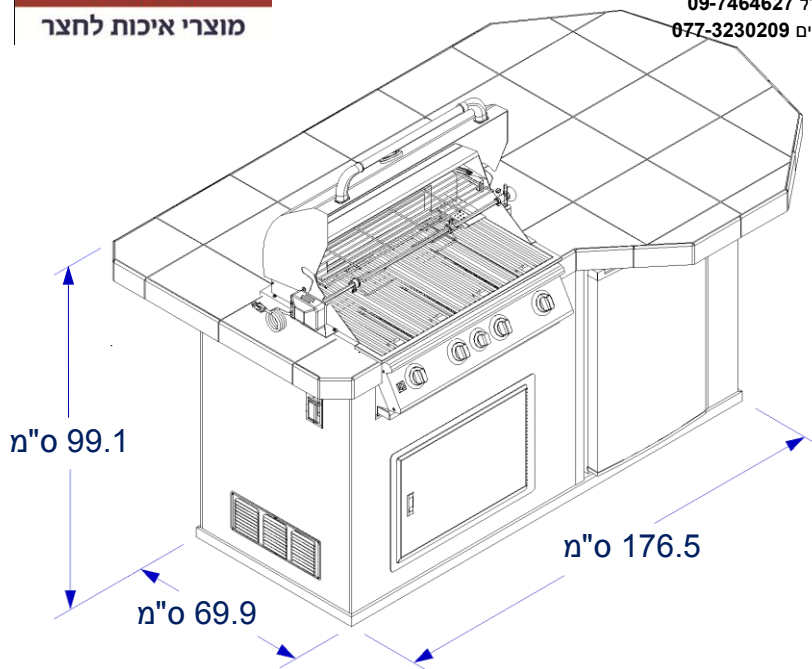

איסמור
ISMOR
מוצרי איכות לחצר

רשת איסמור 03-5773961
בית יהושע 09-8851882
כפר מל"ל 09-7464627
כפר ורדים 077-3230209

RODEO Q ISLAND

גיליון מידות

מבט חזיתי איזומטרי

הערות:

1. עבור שדרוג לגימורי אבן, הוסף 3.81 ס"מ, לכל צדי הבסיס.
2. מופיע עם גריל סטנדרטי דגם "אנגוס", 4 מבערים.
3. יחס: 1'-0" = 1/2".