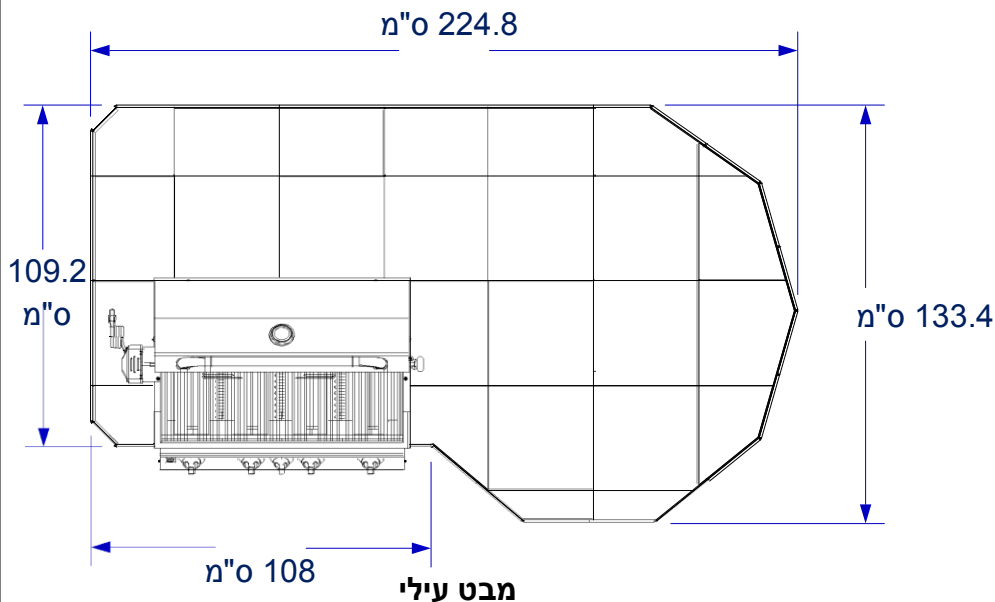

איסמור
ISMOR
מוצרי איכות לחצר

רשת איסמור 03-5773961
בית יהושע 09-8851882
כפר מל"ל 09-7464627
כפר ורדים 077-3230209

RODEO Q ISLAND

גיליון מידות

מבט חזיתי איזומטרי

הערות:

1. עבור שדרוג לגימורי אבן, הוסף 3.81 ס"מ, לכל צדי הבסיס.
2. מופיע עם גריל סטנדרטי דגם "אנגוס", 4 מבערים.
3. יחס: 1'-0" = 1/2".